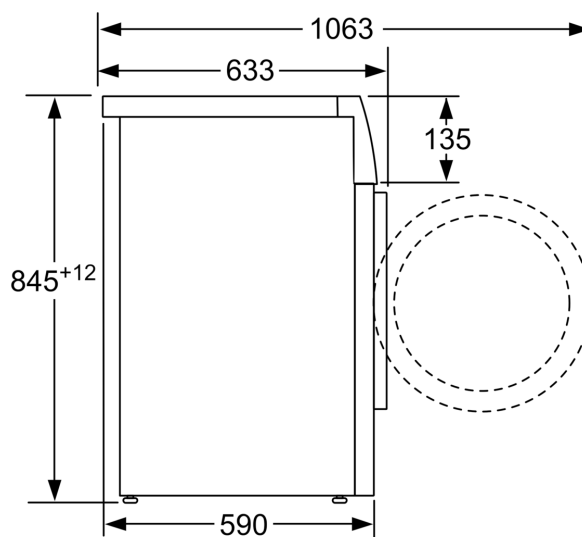

**Серия 4, Пералня, предно
зареждане, 8 kg, 1200 rpm
WAN24168BY**

Измерване в мм

Измерване в мм